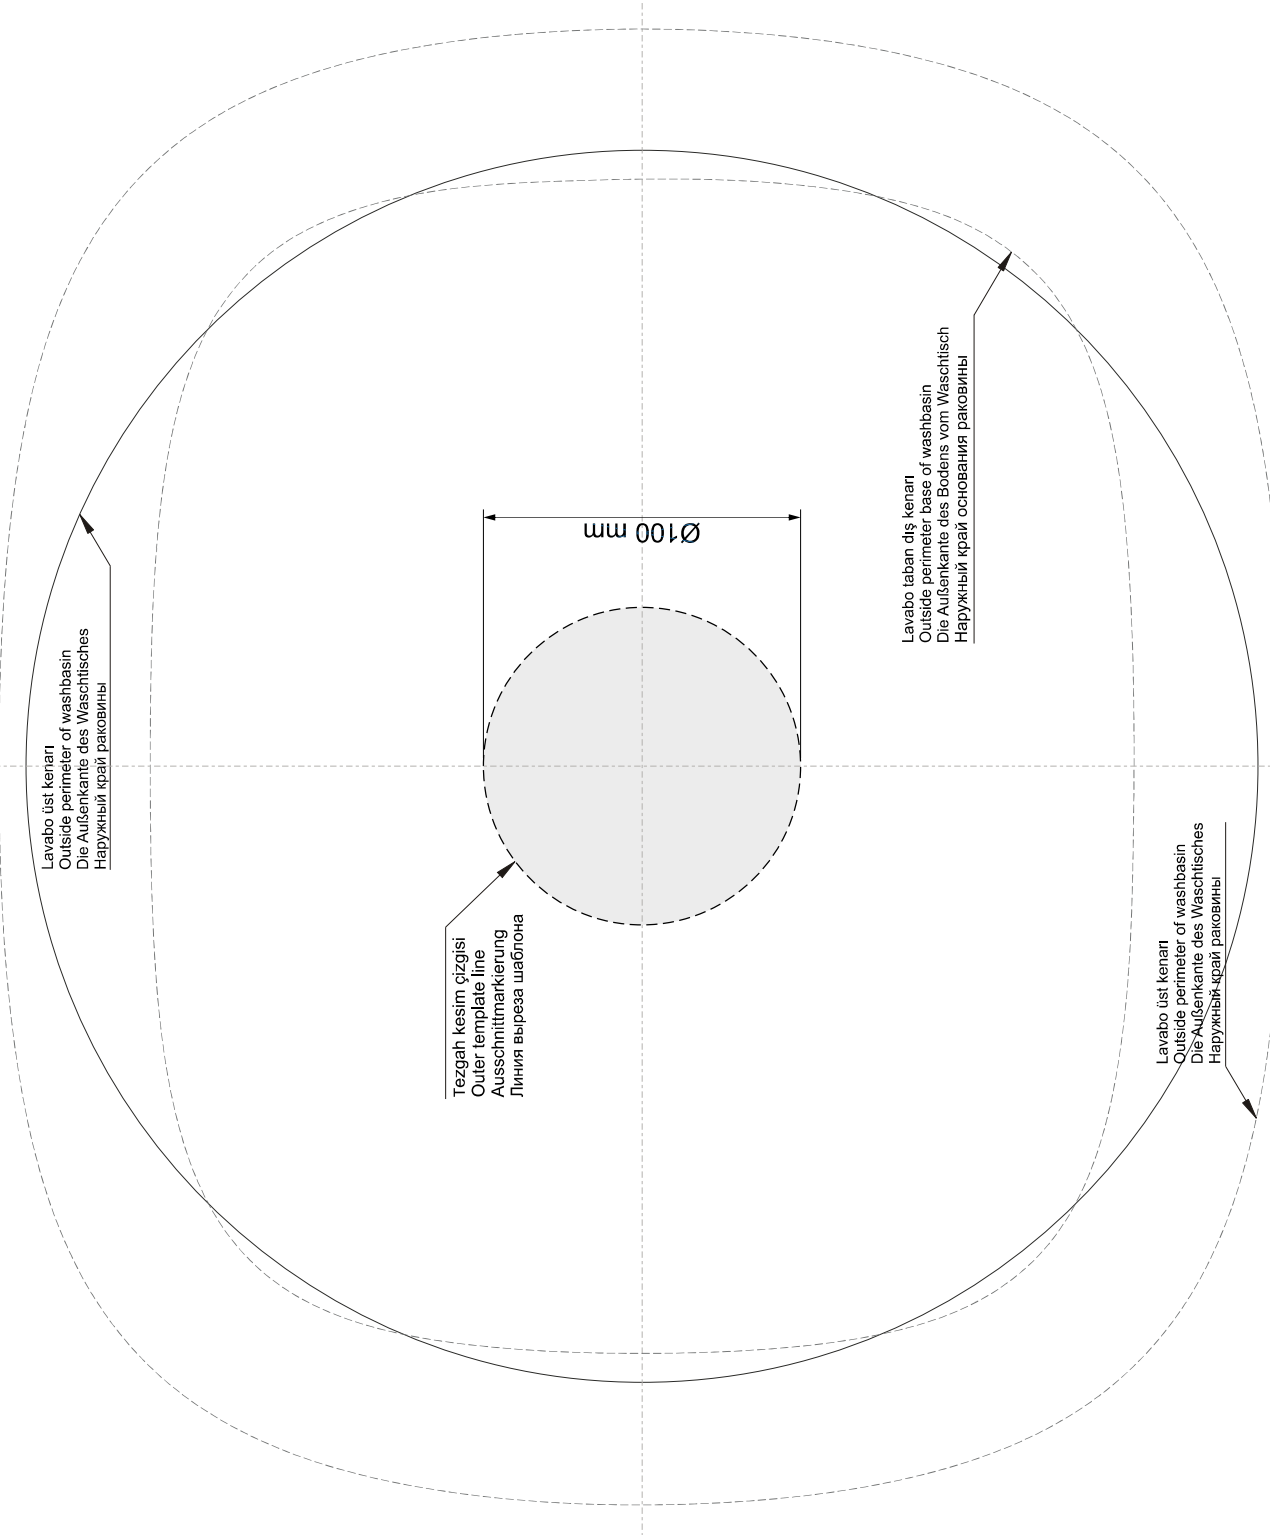

Vitro

5650 / 5994

Tezgah üstü lavabo
 Counter washbasin
 Aufsatzwaschtisch
 Встраиваемая сверху
 раковина

Armatür / Tap hole / Armatur / Смеситель
 Arka / Back / Hinten / Назад

5994

5650

Lavabo üst kenarı
 Outside perimeter of washbasin
 Die Außenkante des Waschtisches
 Наружный край раковины

Tezgah kesim çizgisi
 Outer template line
 Ausschnittmarkierung
 Линия выреза шаблона

Ø100 mm

Lavabo taban dış kenarı
 Outside perimeter base of washbasin
 Die Außenkante des Bodens vom Waschtisch
 Наружный край основания раковины

Lavabo üst kenarı
 Outside perimeter of washbasin
 Die Außenkante des Waschtisches
 Наружный край раковины

Ön / Front / Vorne / Фронт

316232
 05.12.2018-02