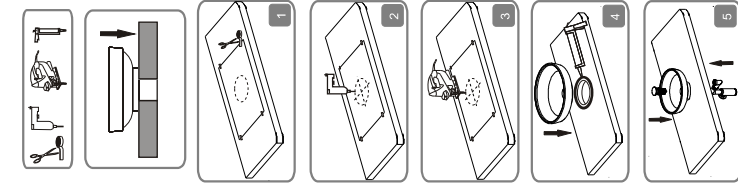

Vitro

5650 / 5994

Tezgah üstü lavabo
 Counter washbasin
 Aufsatzwaschtisch
 Встраиваемая сверху
 раковина

Armatür / Tap hole / Armatur / Смеситель
 Arka / Back / Hinten / Назад

5994

5650

Lavabo üst kenarı
 Outside perimeter of washbasin
 Die Außenkante des Waschtisches
 Наружный край раковины

Tezgah kesim çizgisi
 Outer template line
 Ausschnittmarkierung
 Линия выреза шаблона

Ø100 mm

Lavabo taban dış kenarı
 Outside perimeter base of washbasin
 Die Außenkante des Bodens vom Waschtisch
 Наружный край основания раковины

Lavabo üst kenarı
 Outside perimeter of washbasin
 Die Außenkante des Waschtisches
 Наружный край раковины

Ön / Front / Vorne / Фронт

316232
 05.12.2018-02