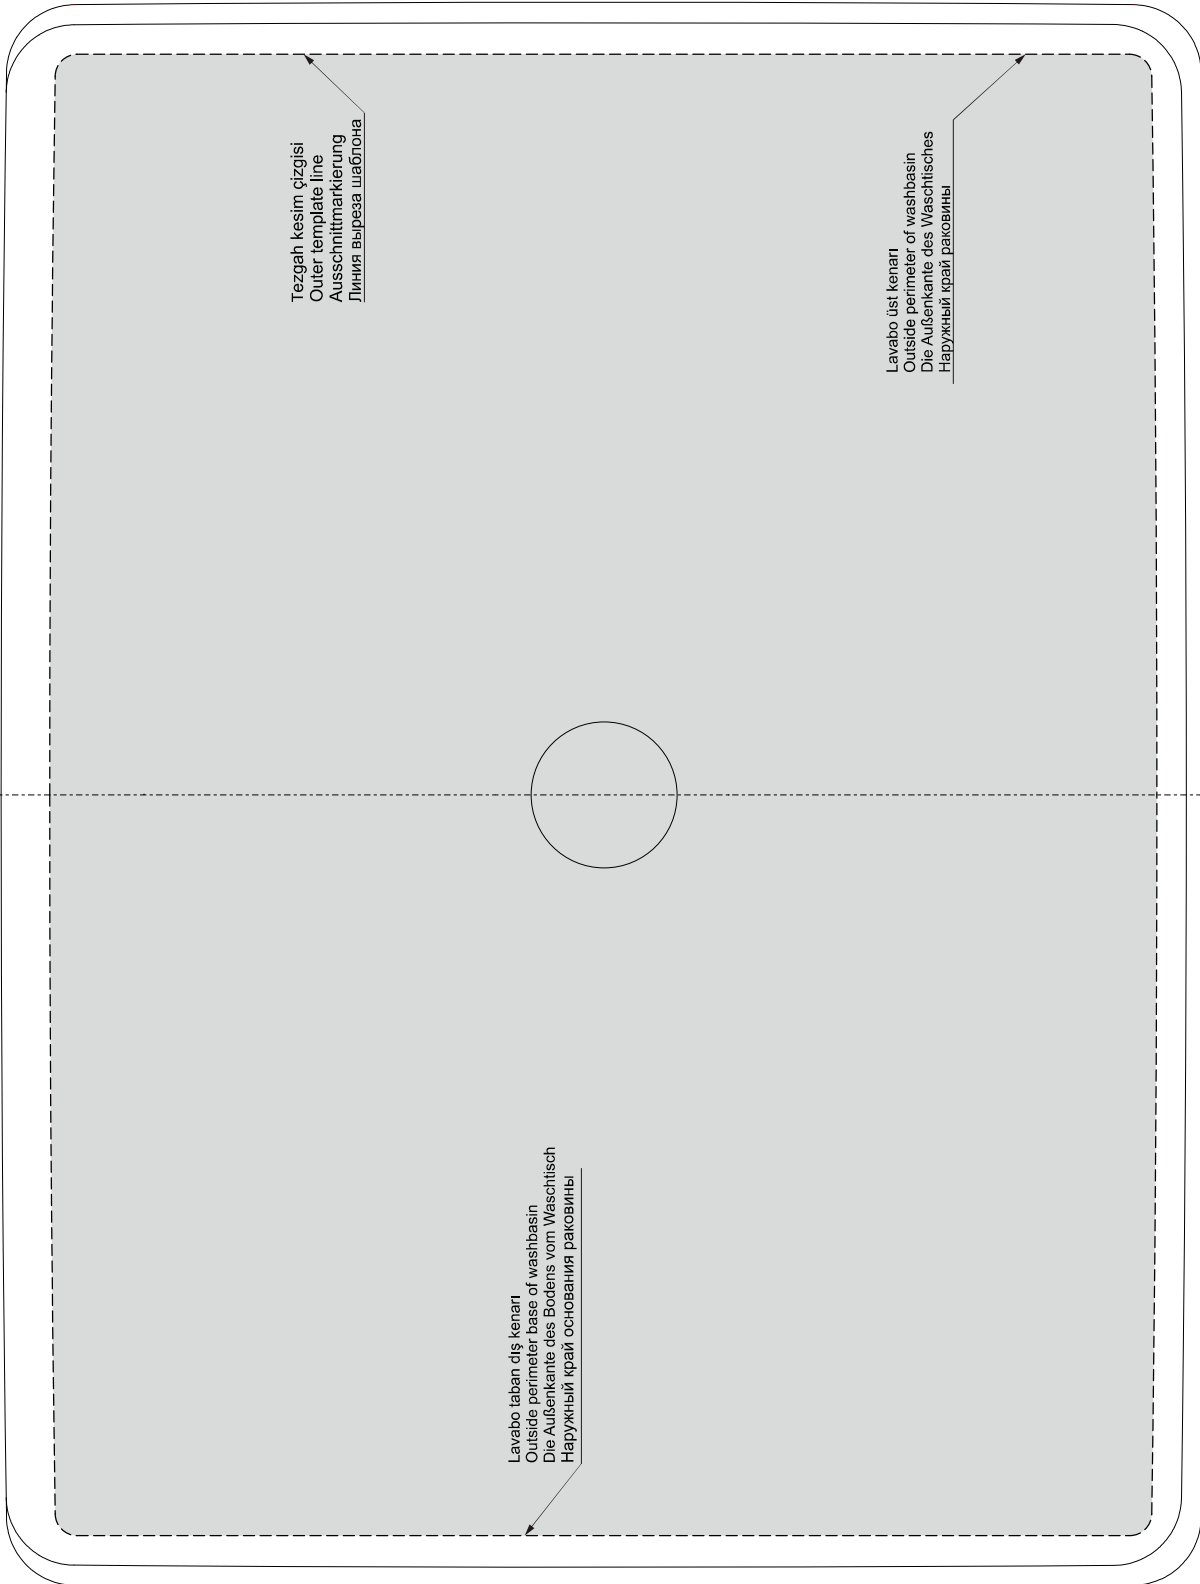

Vitra

7436

Tezgah Altı Lavabo
Under Counter Basin
Unterbauwaschtisch
Раковина встраиваемая
под столешницу

Tezgah kesim çizgisi
Outer template line
Ausschnittmarkierung
Линия выреза шаблона

Lavabo üst kenarı
Outside perimeter of washbasin
Die Außenkante des Waschtisches
Наружный край раковины

Lavabo taban dış kenarı
Outside perimeter base of washbasin
Die Außenkante des Bodens vom Waschtisch
Наружный край основания раковины

Armatür / Tap hole / Armatur / Смеситель
Arka / Back / Hinten / Назад