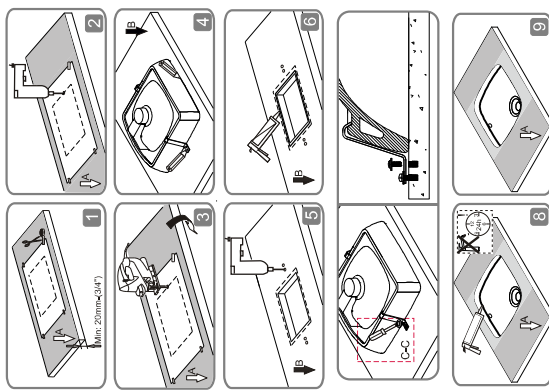

Vitra

7436

Tezgah Altı Lavabo
Under Counter Basin
Unterbauwaschtisch
Раковина встраиваемая
под столешницу

Tezgah kesim çizgisi
Outer template line
Ausschnittmarkierung
Линия выреза шаблона

Lavabo üst kenarı
Outside perimeter of washbasin
Die Außenkante des Waschtisches
Наружный край раковины

Lavabo taban dış kenarı
Outside perimeter base of washbasin
Die Außenkante des Bodens vom Waschtisch
Наружный край основания раковины

Armatür / Tap hole / Armatur / Смеситель
Arka / Back / Hinten / Назад