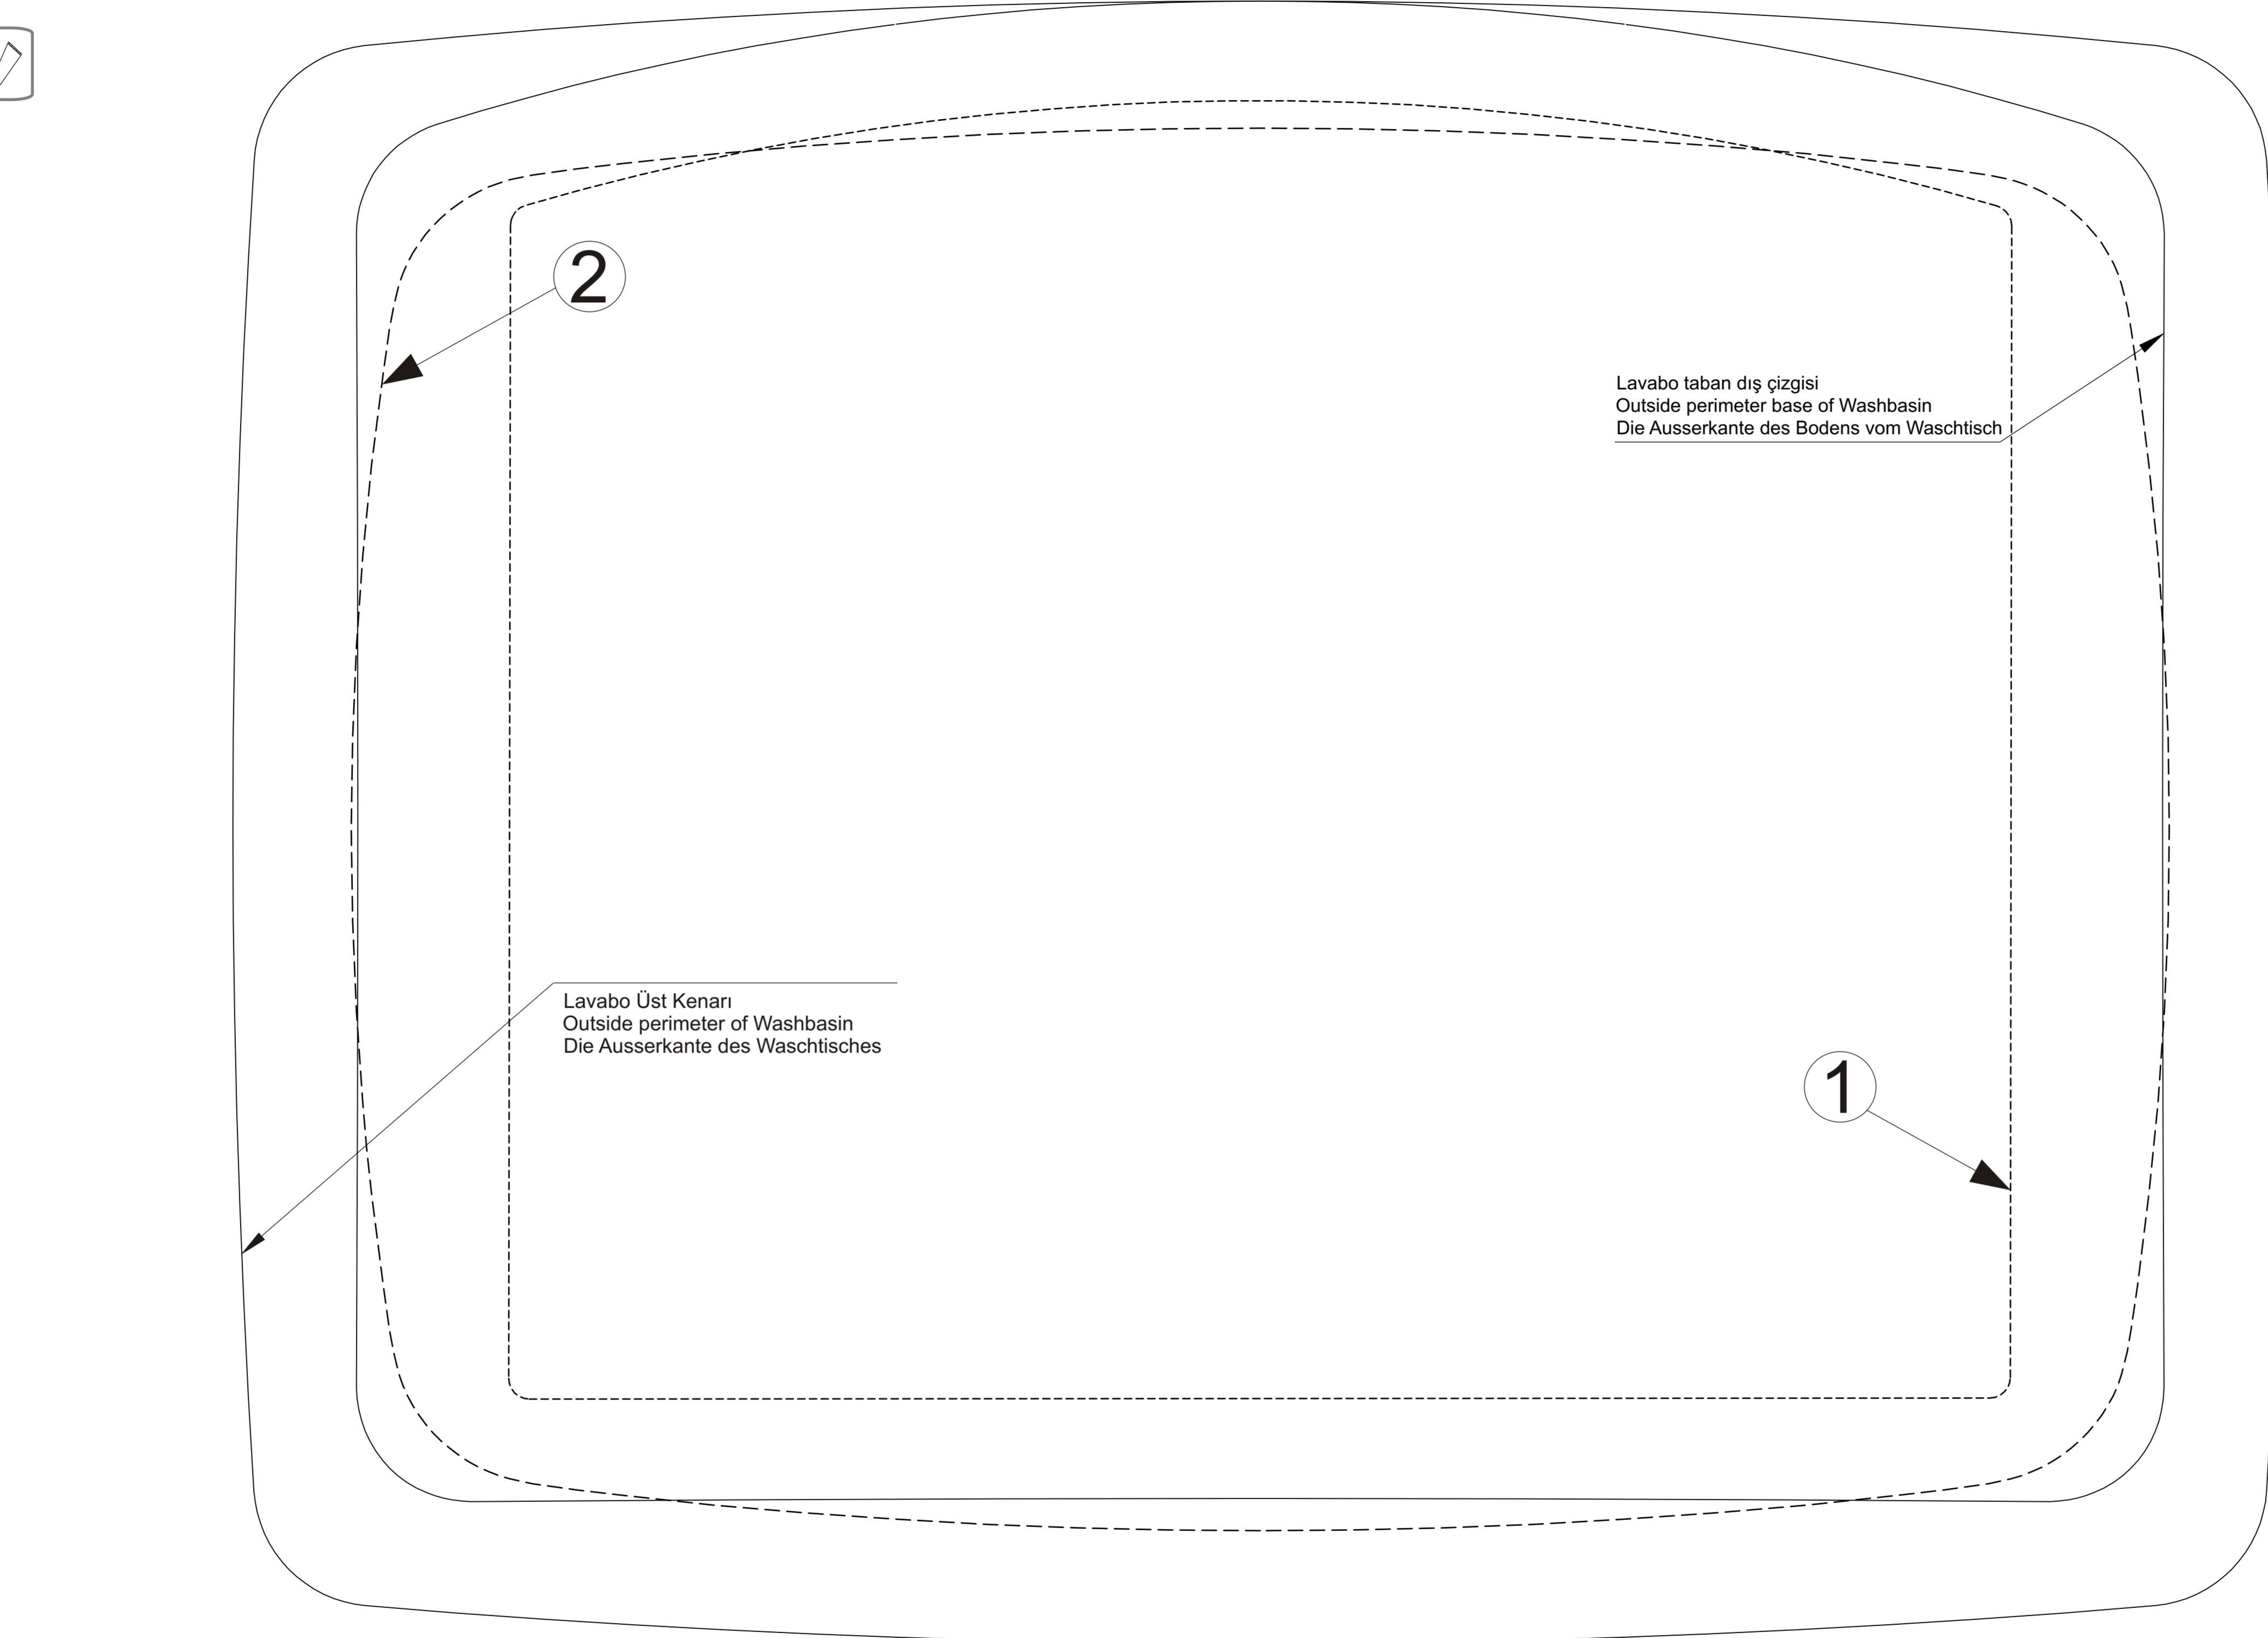

# 2

Armatür / Tap faucet / Armatur  
Arka / Back / Hinten

Lavabo taban dış çizgisi  
Outside perimeter base of Washbasin  
Die Ausserkante des Bodens vom Waschtisch

Lavabo Üst Kenarı  
Outside perimeter of Washbasin  
Die Ausserkante des Waschtisches

# 2

Armatür / Tap faucet / Armatur  
Arka / Back / Hinten

Ön / Front / Vorne