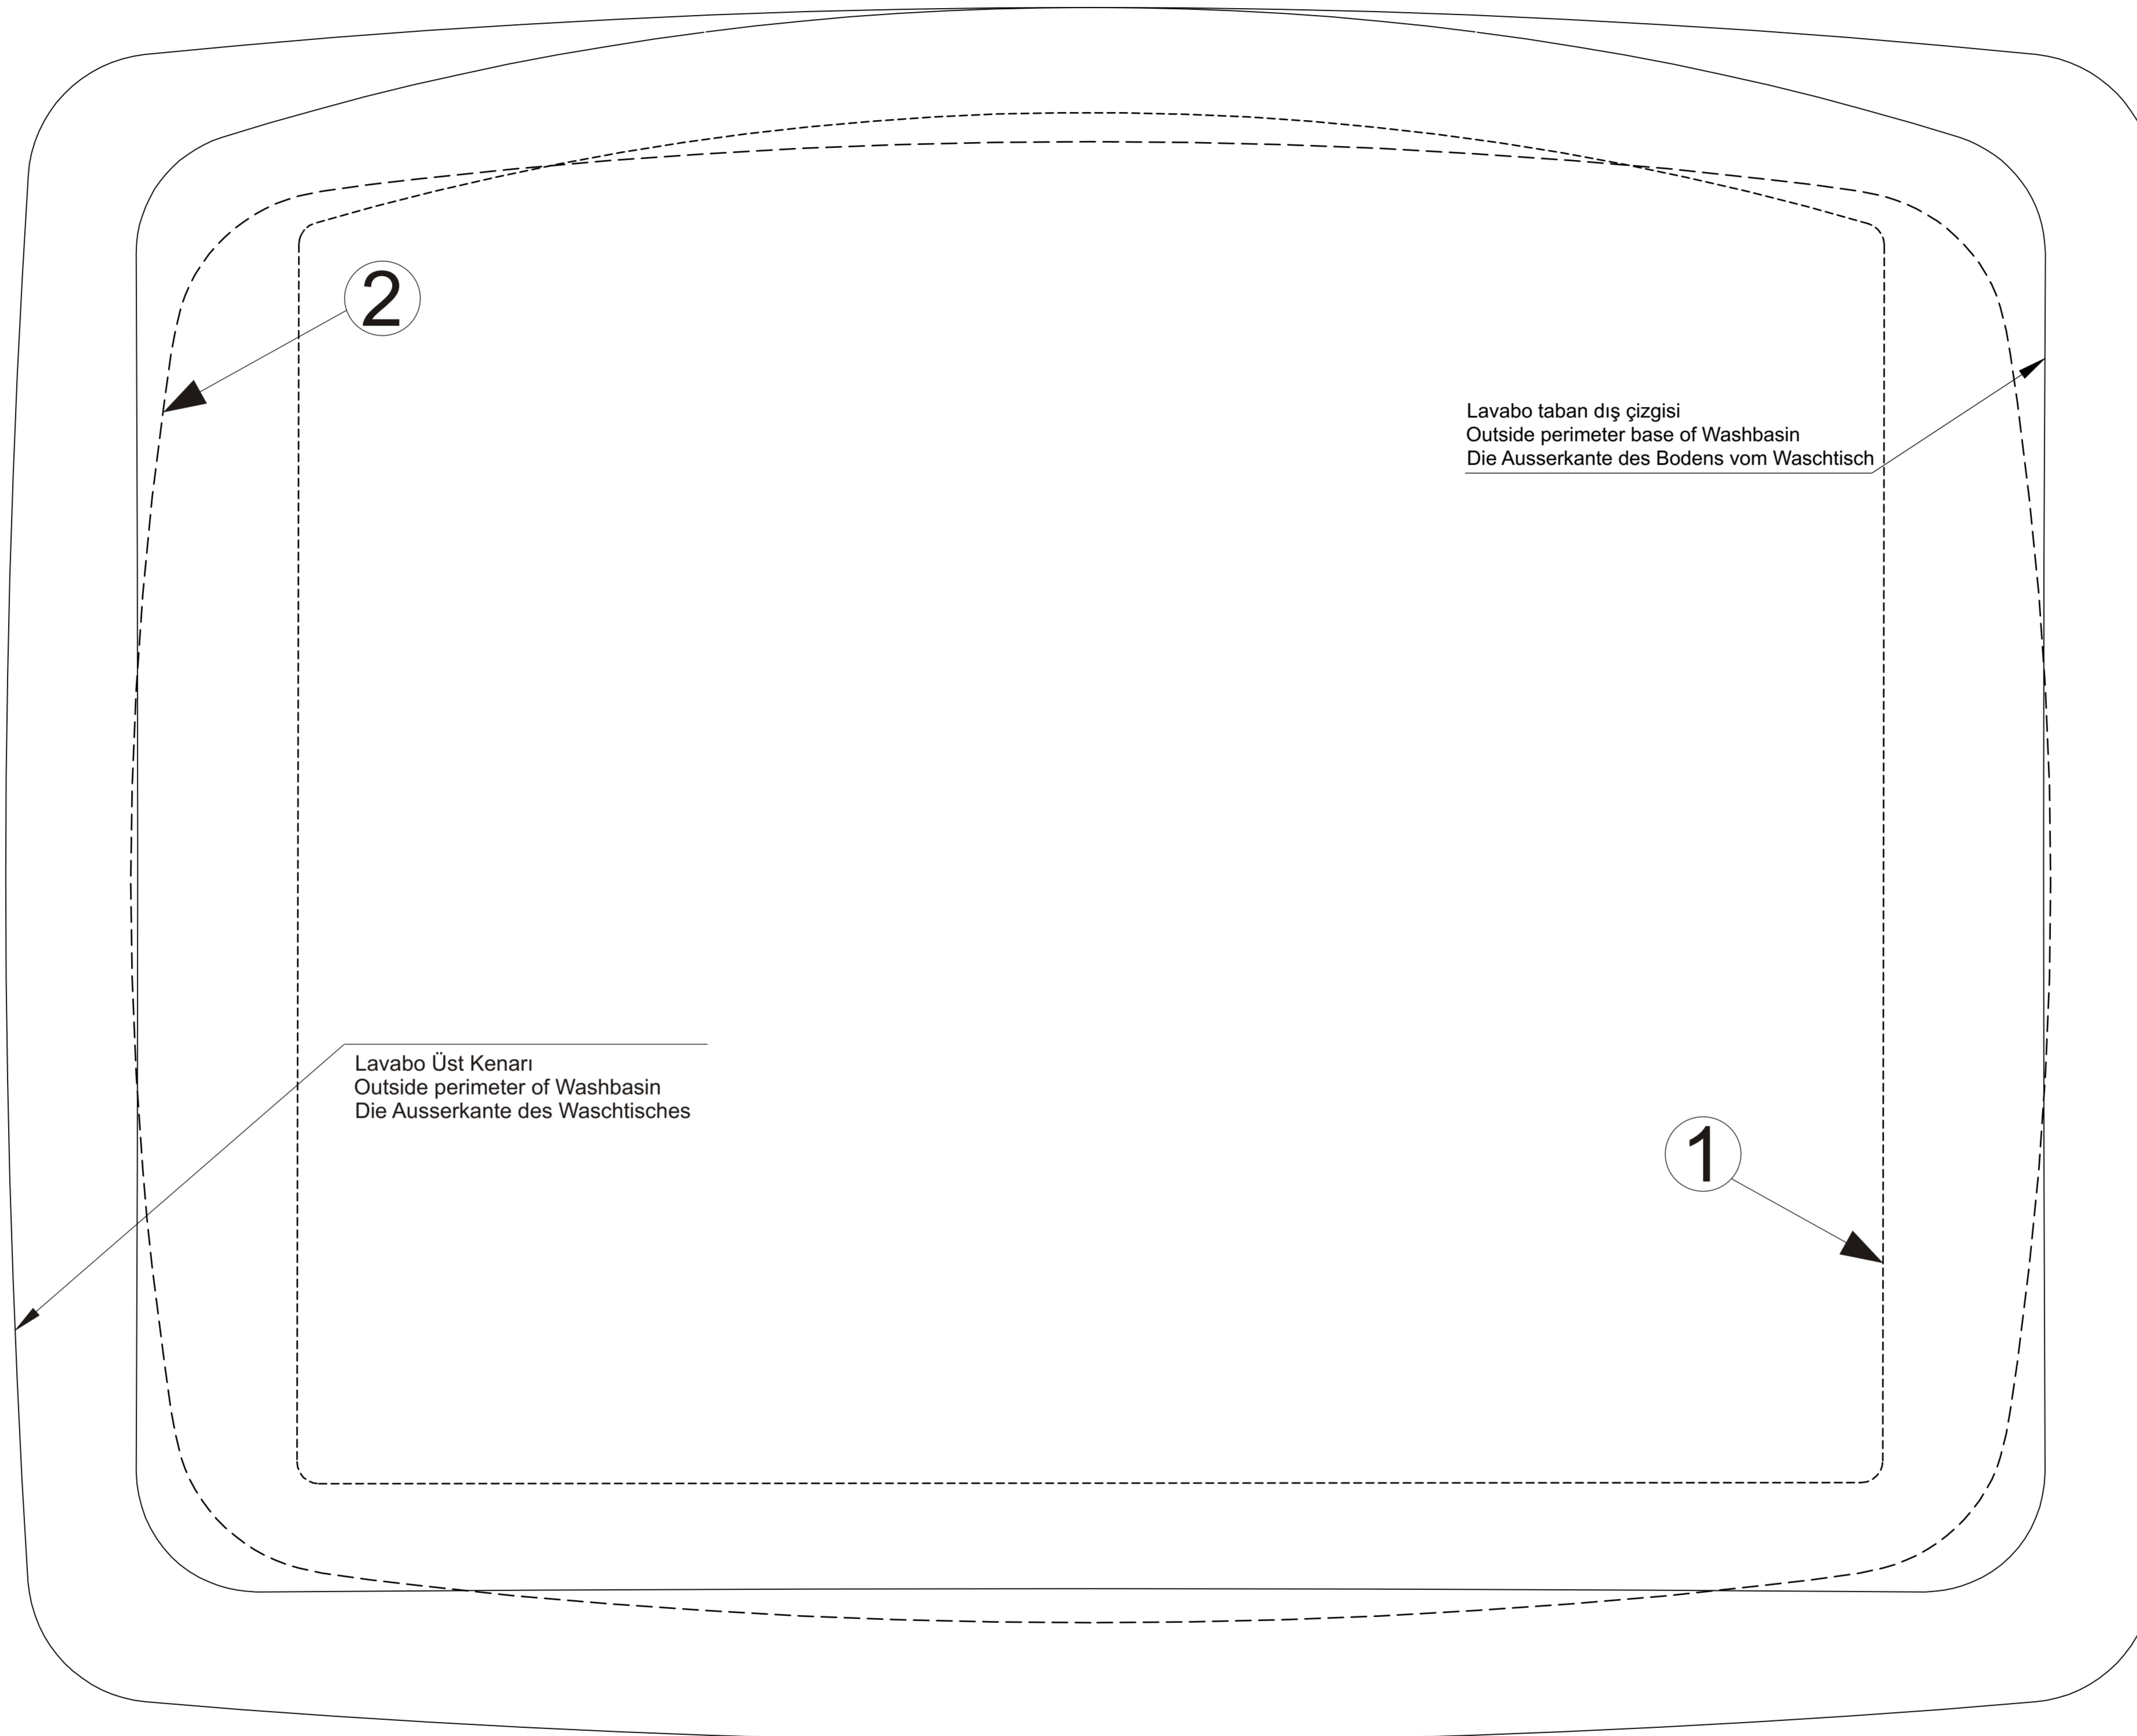

# 2

Armatür / Tap faucet / Armatur  
Arka / Back / Hinten

Lavabo taban dış çizgisi  
Outside perimeter base of Washbasin  
Die Ausserkante des Bodens vom Waschtisch

Lavabo Üst Kenarı  
Outside perimeter of Washbasin  
Die Ausserkante des Waschtisches

# 2

Armatür / Tap faucet / Armatur  
Arka / Back / Hinten

Ön / Front / Vorne