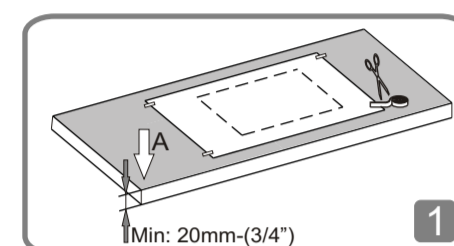

# 2

Armatür / Tap faucet / Armatur  
Arka / Back / Hinten

Lavabo taban dış çizgisi  
Outside perimeter base of Washbasin  
Die Ausserkante des Bodens vom Waschtisch

Lavabo Üst Kenarı  
Outside perimeter of Washbasin  
Die Ausserkante des Waschtisches