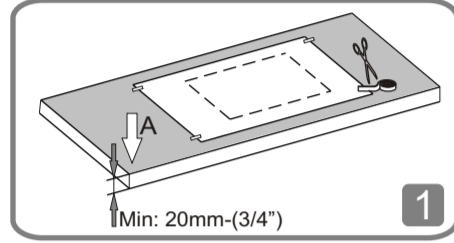

Armatür / Tap faucet / Armatur
Arka / Back / Hinten