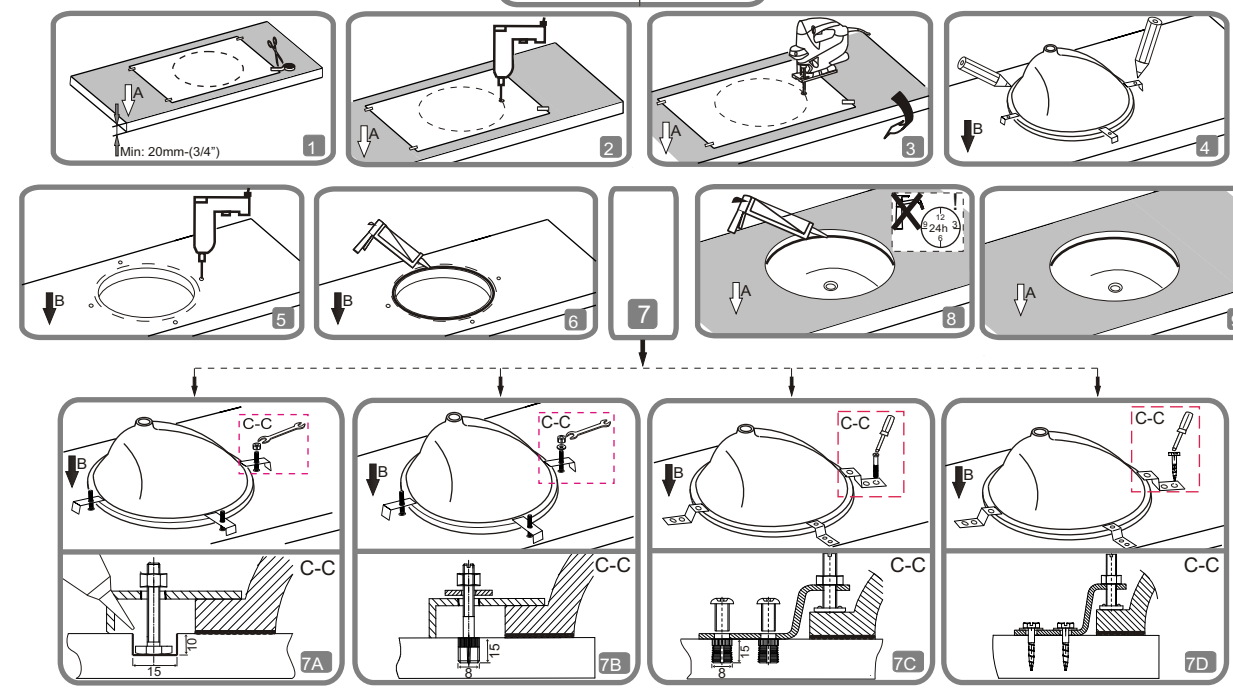

5474
Tezgah Altı Lavabo
Under Counter Basin
Unterbauwaschtisch

Tezgah Kesim Çizgisi
Outer Template Line
Ausschnittmarkierung

Lavabo Üst Kenarı
Outside perimeter of Washbasin
Die Ausserkante des Waschtisches

5474
Tezgah Üstü Lavabo
Countertop Basin
Aufsatzwaschtisch

Tezgah Kesim Çizgisi
Outer Template Line
Ausschnittmarkierung

Armatür / Tap faucet / Armatur
Arka / Back / Hinten

5474

Tezgah Altı Lavabo
Under Counter Basin
Unterbauwaschtisch

5474

Tezgah Üstü Lavabo
Countertop Basin
Aufsatzwaschtisch

5474
Tezgah Altı Lavabo
Under Counter Basin
Unterbauwaschtisch

Tezgah Kesim Çizgisi
Outer Template Line
Ausschnittmarkierung

Lavabo Üst Kenarı
Outside perimeter of Washbasin
Die Ausserkante des Waschtisches