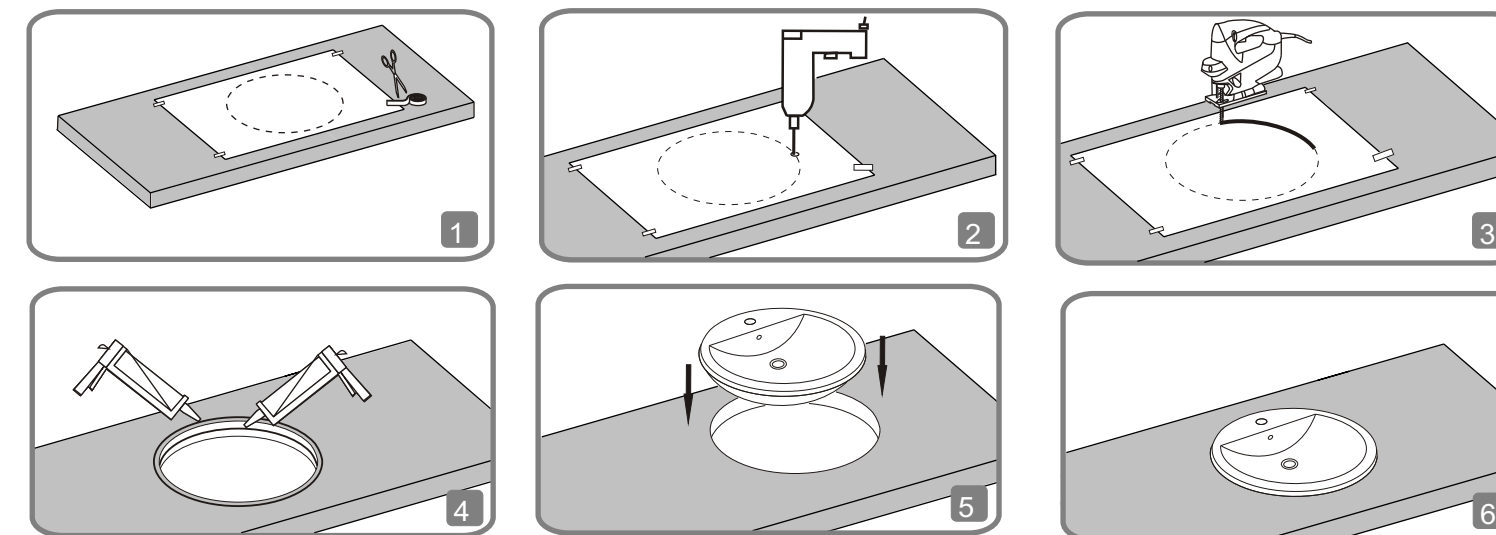

5474
Tezgah Altı Lavabo
Under Counter Basin
Unterbauwaschtisch

Tezgah Kesim Çizgisi
Outer Template Line
Ausschnittmarkierung

Lavabo Üst Kenarı
Outside perimeter of Washbasin
Die Ausserkante des Waschtisches

5474
Tezgah Üstü Lavabo
Countertop Basin
Aufsatzwaschtisch

Tezgah Kesim Çizgisi
Outer Template Line
Ausschnittmarkierung

Armatür / Tap faucet / Armatur
Arka / Back / Hinten

5474

Tezgah Altı Lavabo
Under Counter Basin
Unterbauwaschtisch