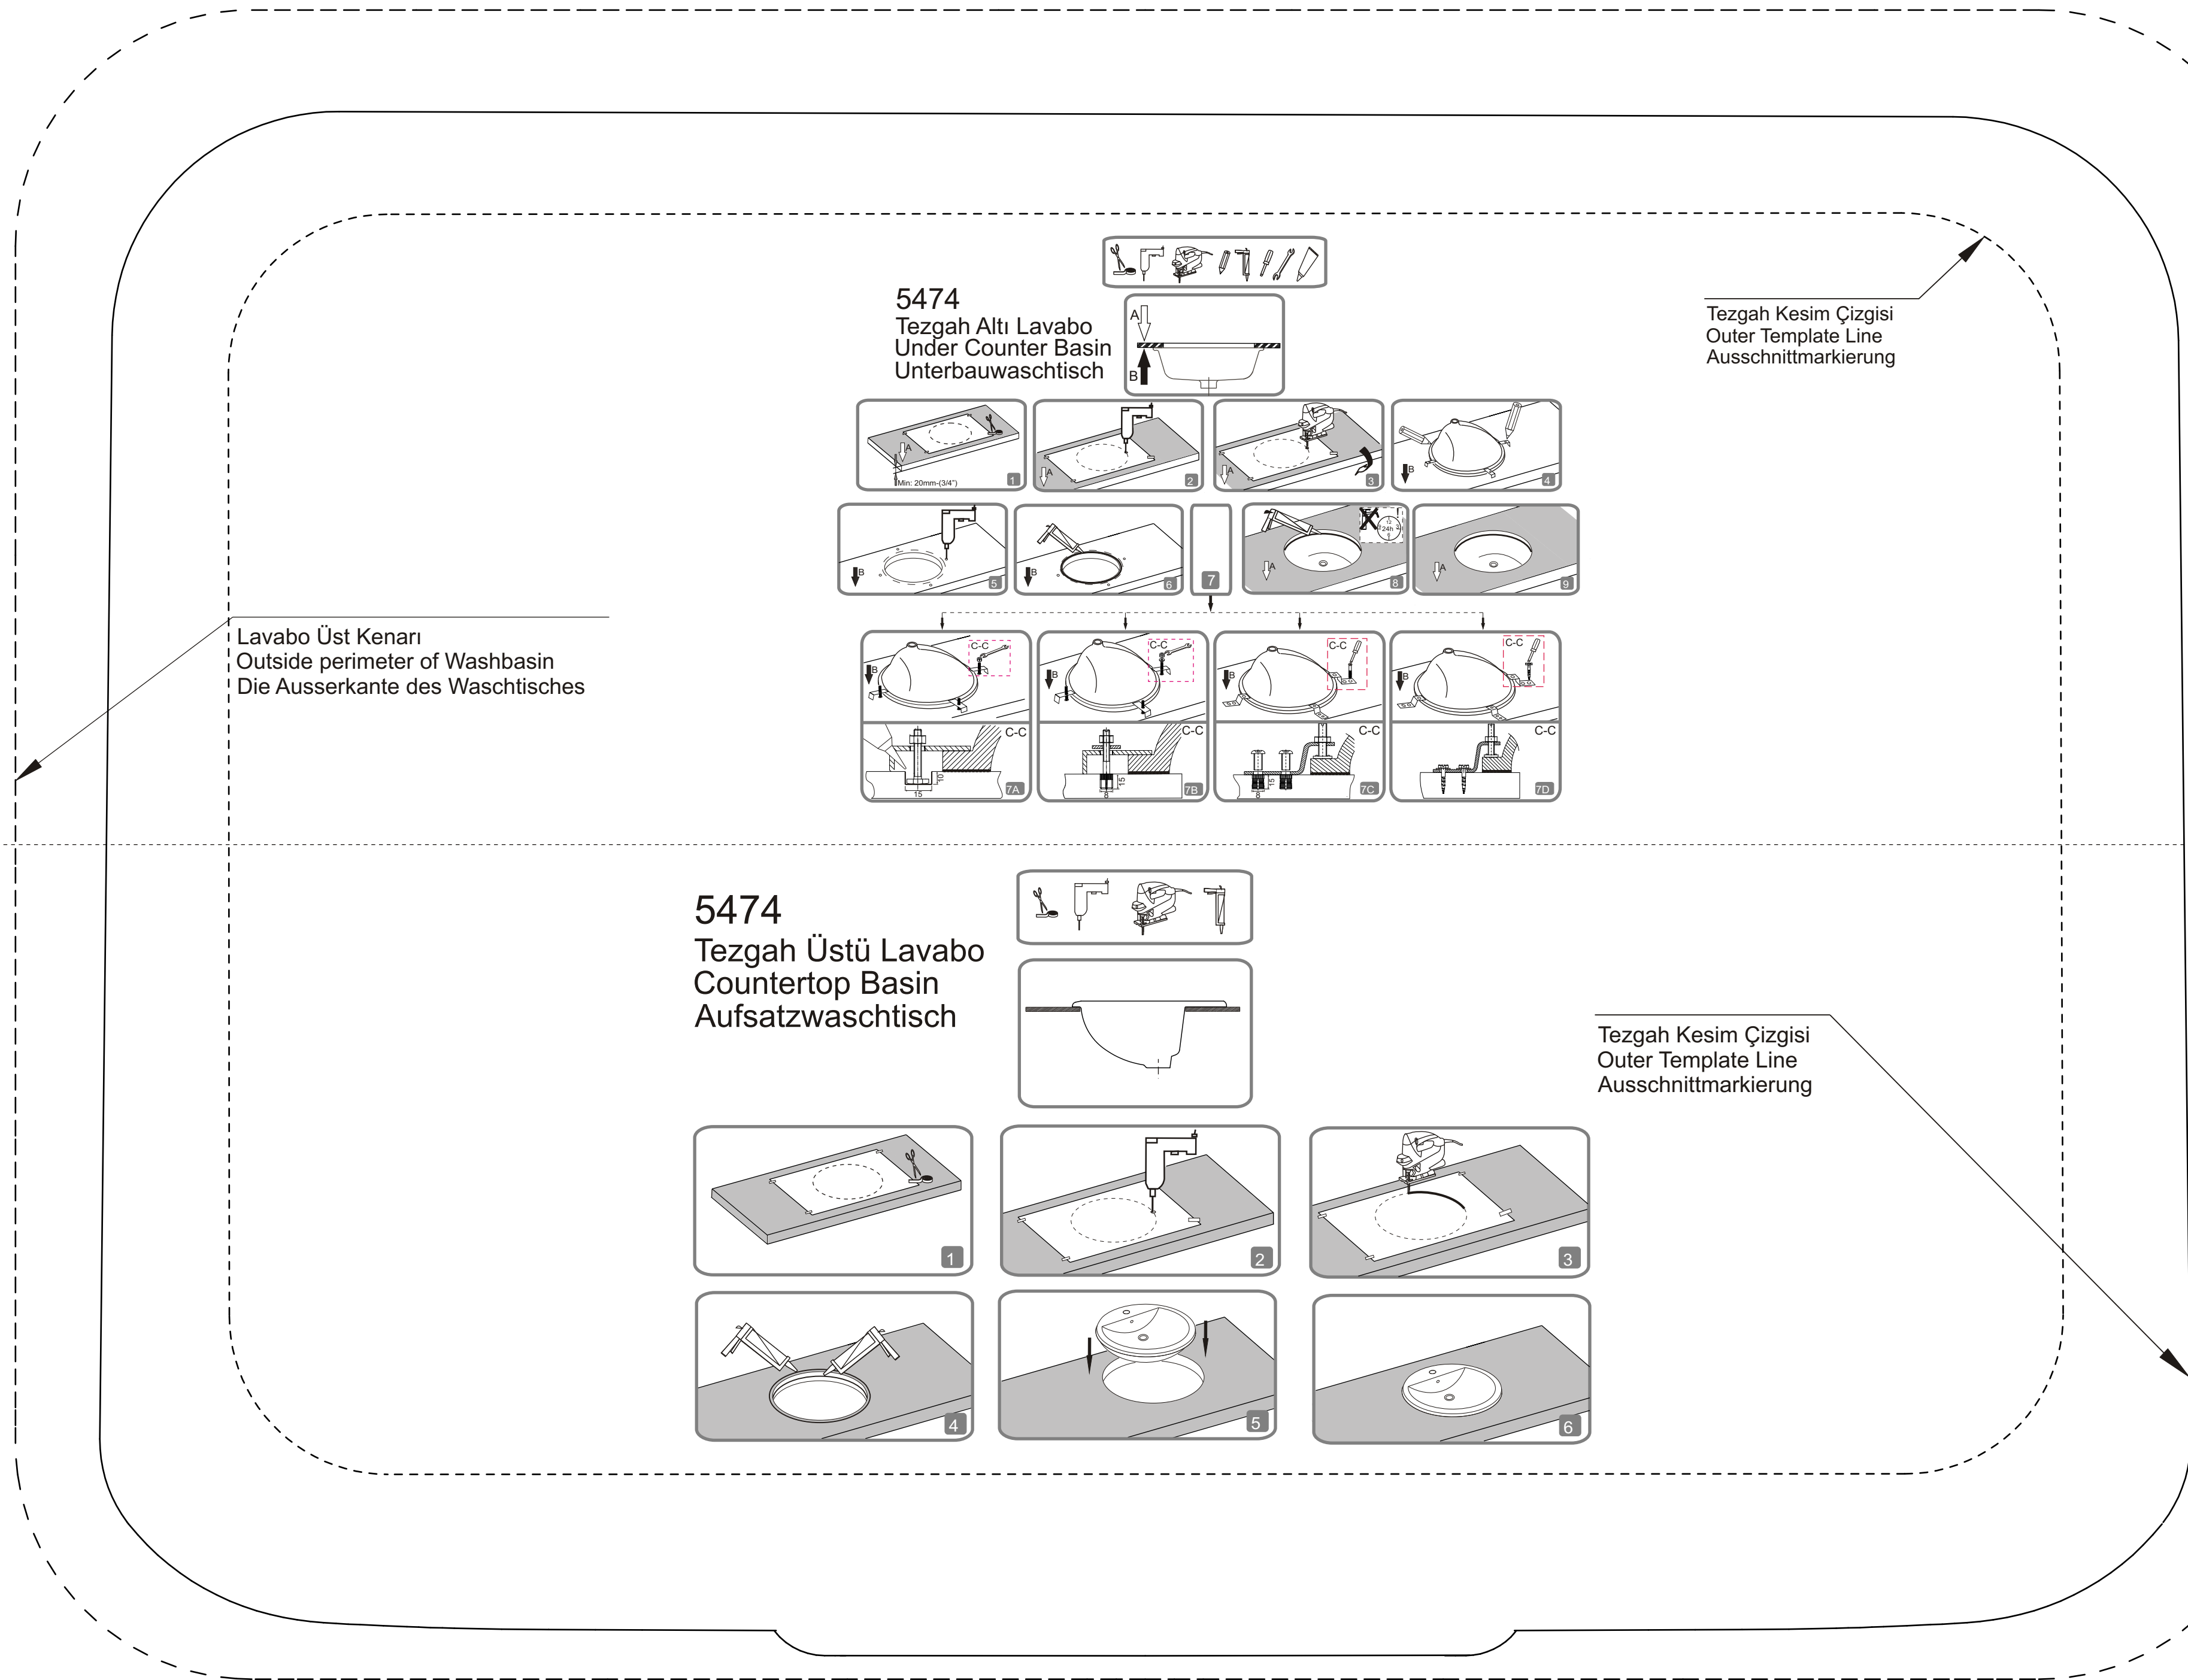

5474
Tezgah Altı Lavabo
Under Counter Basin
Unterbauwaschtisch

Tezgah Kesim Çizgisi
Outer Template Line
Ausschnittmarkierung

Lavabo Üst Kenarı
Outside perimeter of Washbasin
Die Ausserkante des Waschtisches

5474
Tezgah Üstü Lavabo
Countertop Basin
Aufsatzwaschtisch

Tezgah Kesim Çizgisi
Outer Template Line
Ausschnittmarkierung

Armatür / Tap faucet / Armatur
Arka / Back / Hinten

5474

Tezgah Altı Lavabo
Under Counter Basin
Unterbauwaschtisch

5474

Tezgah Üstü Lavabo
Countertop Basin
Aufsatzwaschtisch

5474
Tezgah Altı Lavabo
Under Counter Basin
Unterbauwaschtisch

Tezgah Kesim Çizgisi
Outer Template Line
Ausschnittmarkierung

Lavabo Üst Kenarı
Outside perimeter of Washbasin
Die Ausserkante des Waschtisches

5474
Tezgah Üstü Lavabo
Countertop Basin
Aufsatzwaschtisch

Tezgah Kesim Çizgisi
Outer Template Line
Ausschnittmarkierung

Ön / Front / Vorne